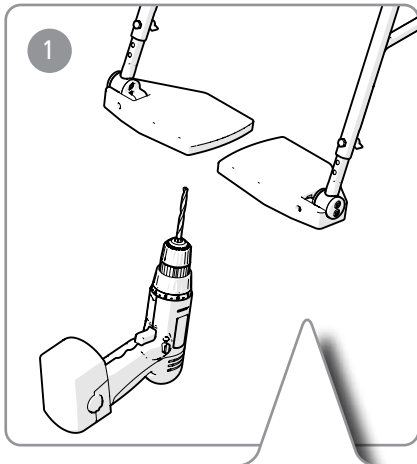

# 28642, 28643

Fotlåda 40-45/50-55 cm

Footbox 40-45/50-55 cm

Fußkasten 40-45/50-55 cm

1a16784.1 2021-03-01

### Cross 6, Cross 5

M

L

	B		47.5 cm
	C	40 cm	50 cm
	D	42.5 cm	52.5 cm
	E	45 cm	
	F	47.5 cm	