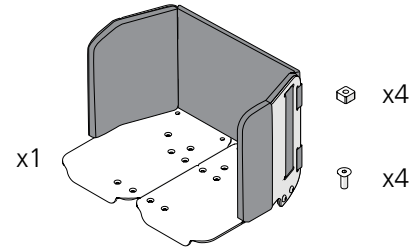

# 28642, 28643

Fotlåda 40-45/50-55 cm

Footbox 40-45/50-55 cm

Fußkasten 40-45/50-55 cm

1a16784.1 2021-03-01

### Cross 6, Cross 5

M

L

	B		47.5 cm
	C	40 cm	50 cm
	D	42.5 cm	52.5 cm
	E	45 cm	
	F	47.5 cm	

### Prio

M

L

	B		45 cm
	C		
	D	40 cm	50 cm
	E		
	F	45 cm	55 cm

Etac Supply Center AB  
Långgatan 12  
SE-334 33 Anderstorp  
www.etac.com