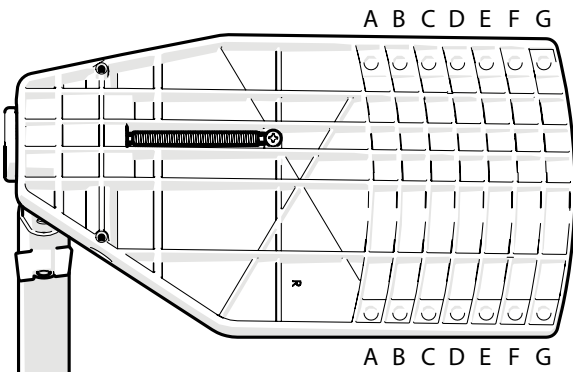

# 28642, 28643

Fotlåda 40-45/50-55 cm

Footbox 40-45/50-55 cm

Fußkasten 40-45/50-55 cm

1a16784.1 2021-03-01

### Cross 6, Cross 5

M

L

	B		47.5 cm
	C	40 cm	50 cm
	D	42.5 cm	52.5 cm
	E	45 cm	
	F	47.5 cm	

### Prio

M

L

	B		45 cm
	C		
	D	40 cm	50 cm
	E		
	F	45 cm	55 cm

Etac Supply Center AB  
Långgatan 12  
SE-334 33 Anderstorp  
www.etac.com