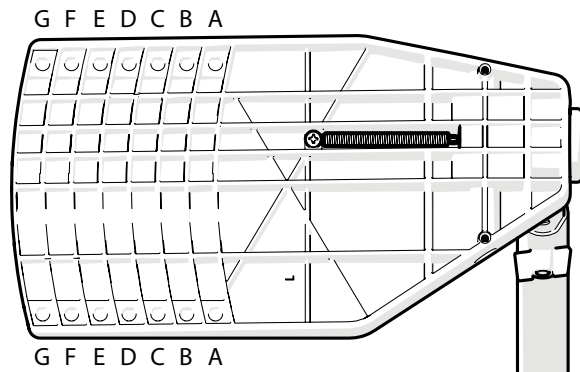

# 28642, 28643

Fotlåda 40-45/50-55 cm

Footbox 40-45/50-55 cm

Fußkasten 40-45/50-55 cm

1a16784.1 2021-03-01

### Cross 6, Cross 5

M

L

	B		47.5 cm
	C	40 cm	50 cm
	D	42.5 cm	52.5 cm
	E	45 cm	
	F	47.5 cm	

### Prio

M

L

	B		45 cm
	C		
	D	40 cm	50 cm
	E		
	F	45 cm	55 cm

Etac Supply Center AB  
Långgatan 12  
SE-334 33 Anderstorp  
www.etac.com