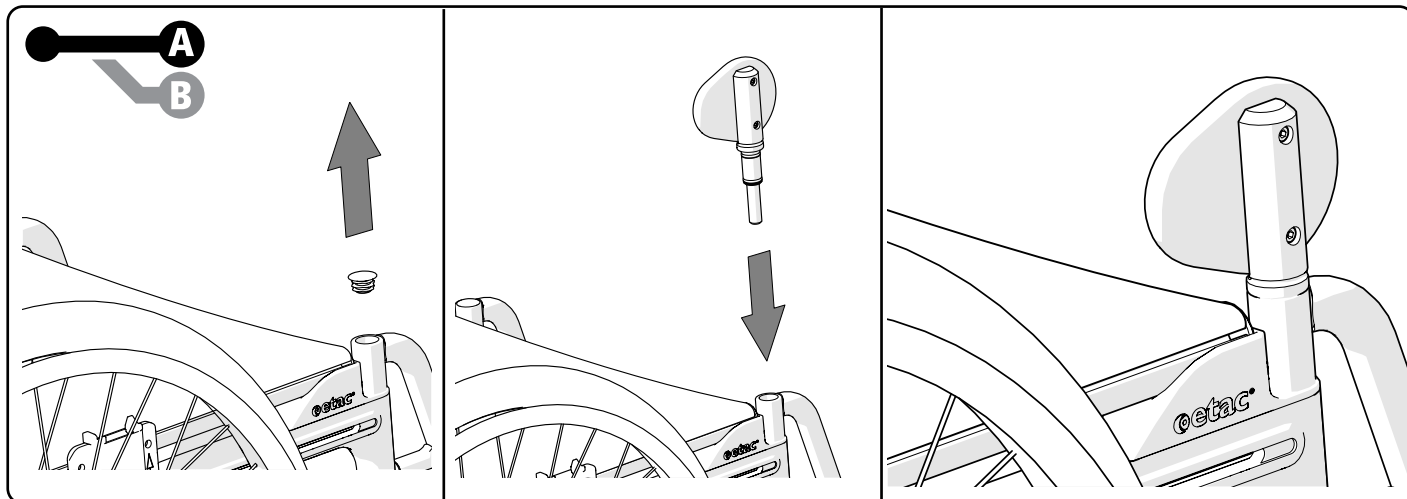

28777-1, 28777-2

Knästöd yttre kpl hö, vä
Knee support outer cpl R, L
Kniepolster außen kpl. R, L

1a17168.1 2021-03-04

Etac Supply Center AB
Långgatan 12
SE-334 33 Anderstorp
www.etac.com