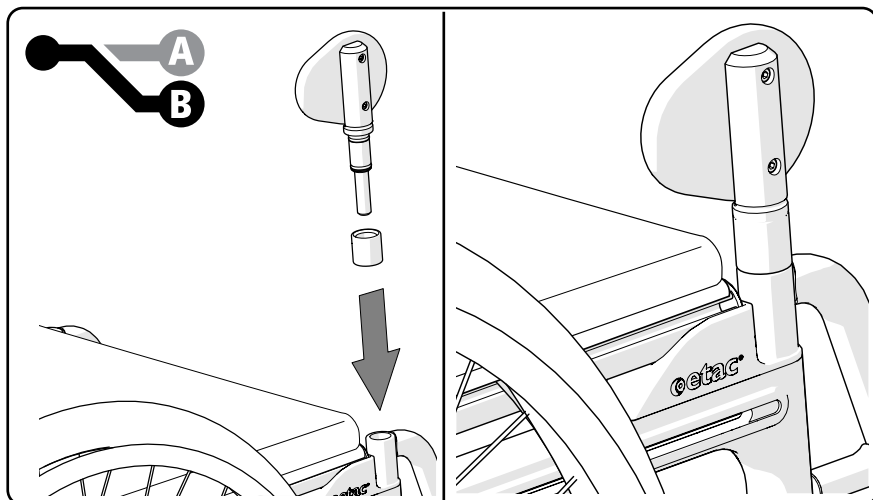

28777-1, 28777-2

Knästöd yttre kpl hö, vä
Knee support outer cpl R, L
Kniepolster außen kpl. R, L

1a17168.1 2021-03-04

Etac Supply Center AB
Långgatan 12
SE-334 33 Anderstorp
www.etac.com