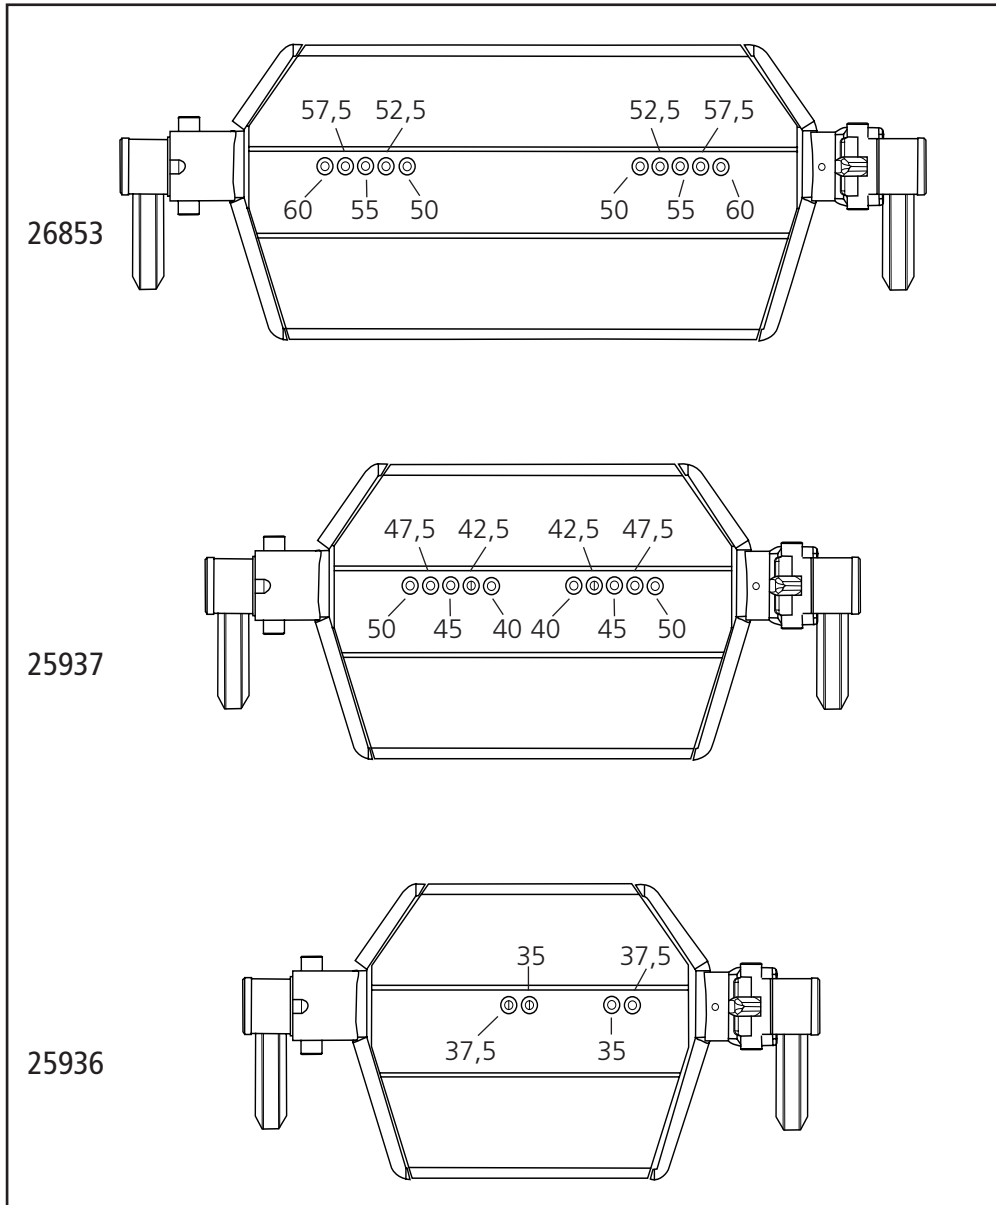

25936/25937/26853

Hel Fotplatta

Footsupport one piece

Fußbrett durchgehend

74219H 2020-05-07

Etac Supply Center AB
Långgatan 12
SE-334 24 Anderstorp
Tel +46 371 58 73 00
Fax +46 371 58 73 90
www.etac.com

1

2

3

4