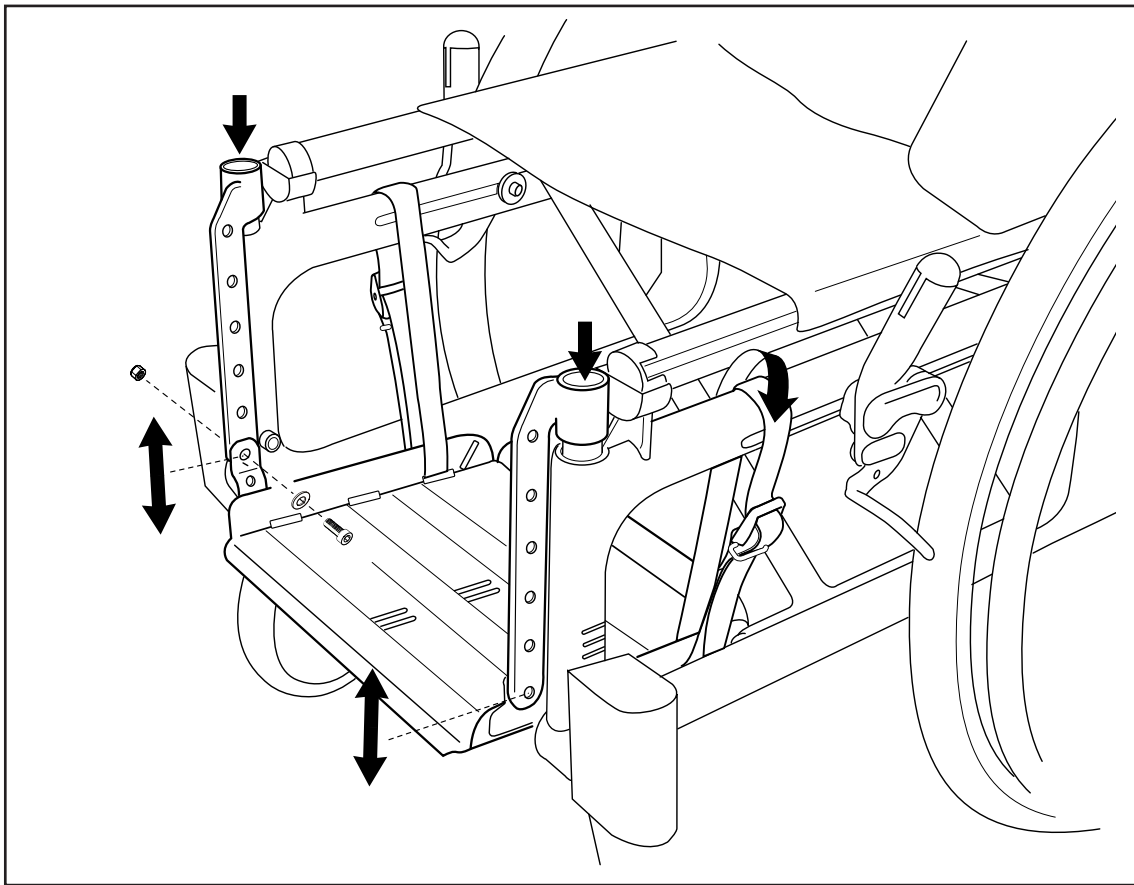

Cross/Next

Hel fotplatta barn 35-37,5 cm

Art. nr: 26306

26307

74536A

05-11-28

Etac

P.O BOX 203, SE-334 24 Anderstorp, Sweden