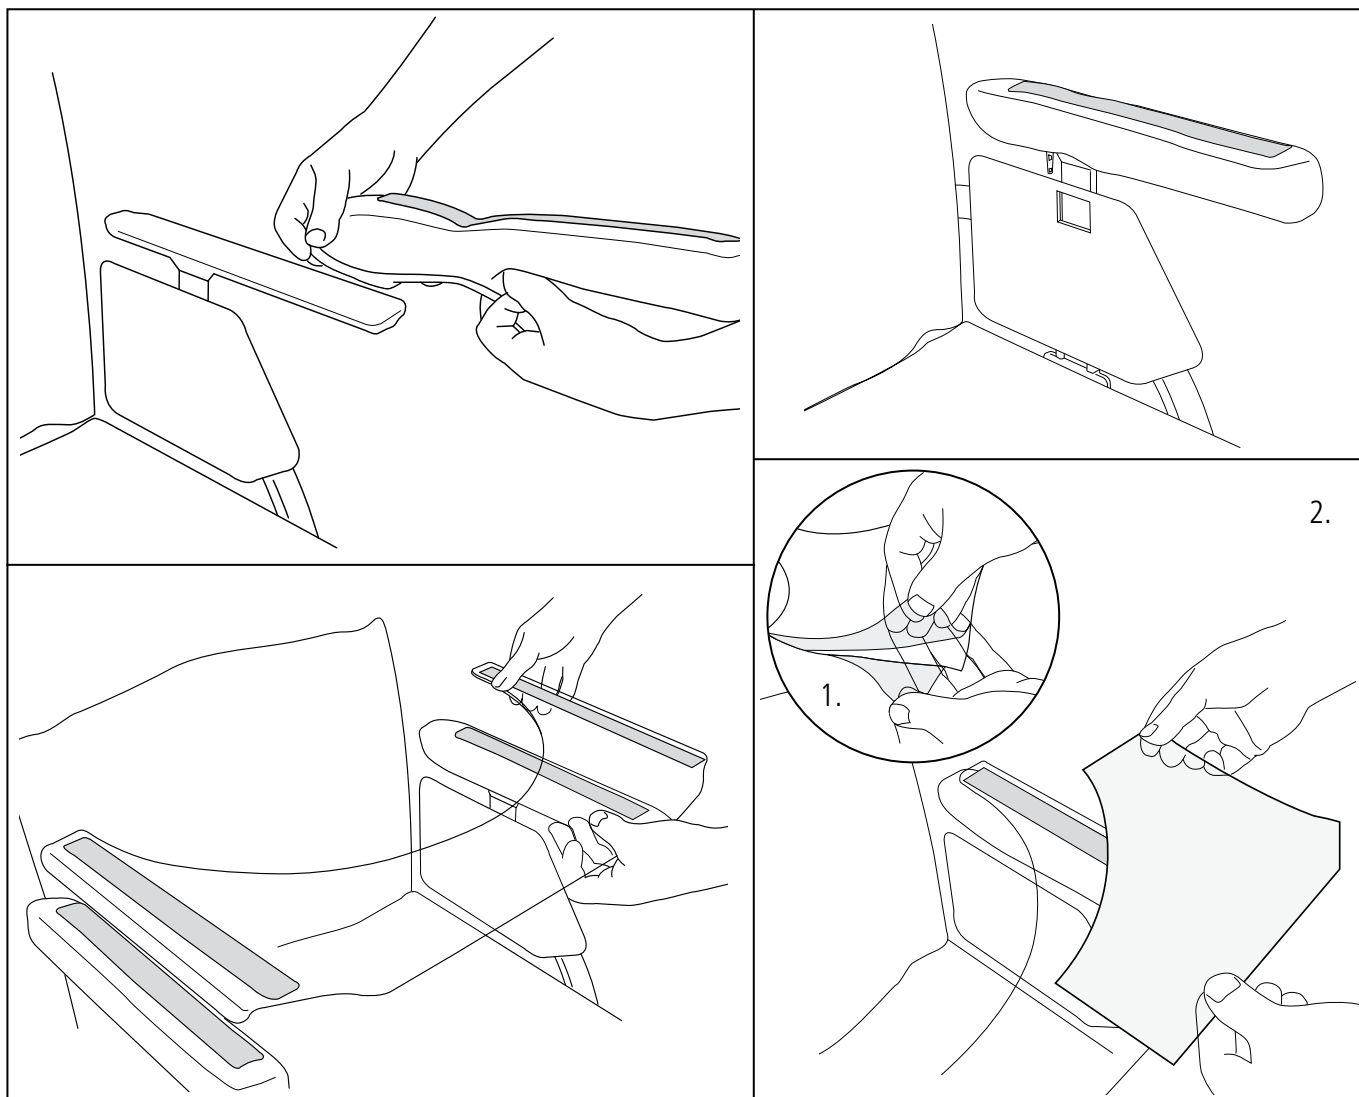

Hemibord/ Table Hemi/ Tisch Hemi

35 cm, 37,5 cm, 40 cm, 42,5 cm,
45 cm, 47,5 cm, 50 cm

74612B

07-03-06

Etac, Box 203, SE-334 24 Anderstorp

Tel. +46/371-58 73 00, Fax. +46/371-58 73 90

www.etac.com

etac[®]