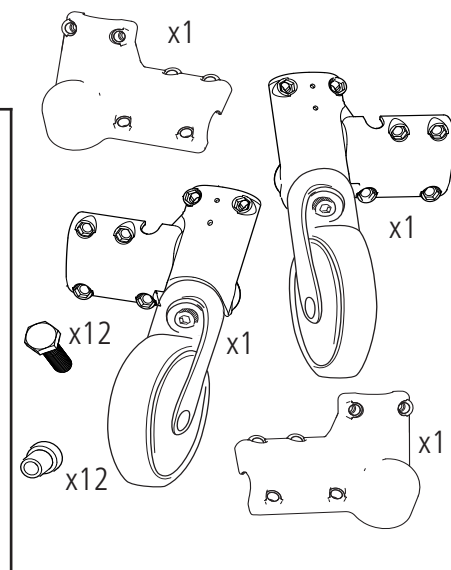

8400 5046

Länkhjul Swift Mobil främre
Castor Swift Mobile front
Lenkrad Swift Mobil vordere

75063D 13-08-16

2.

3.