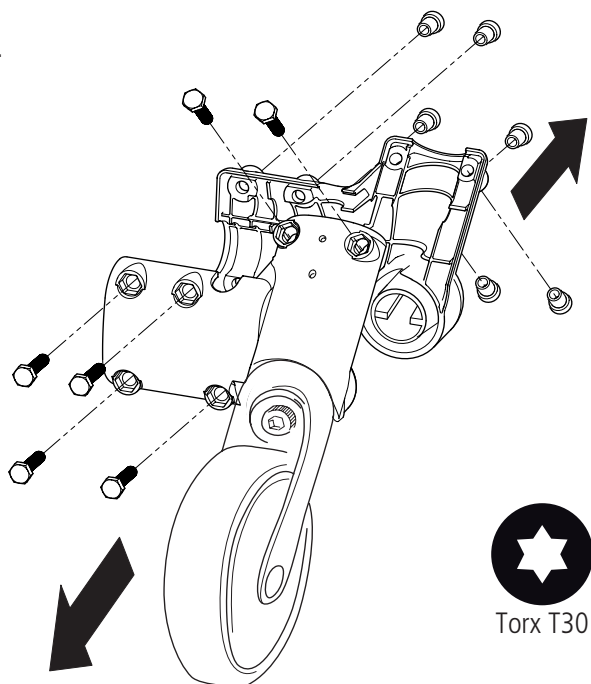

8400 5046

Länkhjul Swift Mobil främre
Castor Swift Mobile front
Lenkrad Swift Mobil vordere

75063D 13-08-16

2.

3.