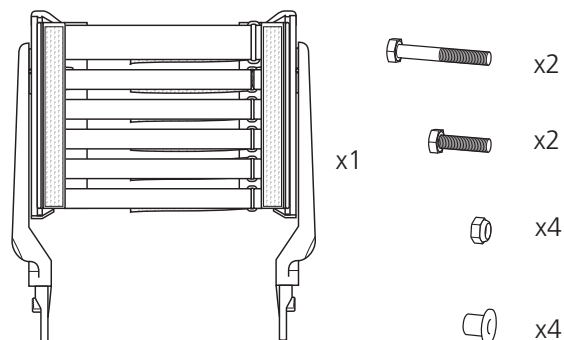

27382 / 27386 / 27390

Ryggpaket Cross 5 mod 3A, tri
Back support kit Cross 5 mod 3A, tri
Rückenpaket Cross 5 mod 3A, tri

75110H 20-02-10

Etac Supply Center AB
Långgatan 12
SE-334 24 Anderstorp
Tel +46 371 58 73 00
Fax +46 371 58 73 90
www.etac.com