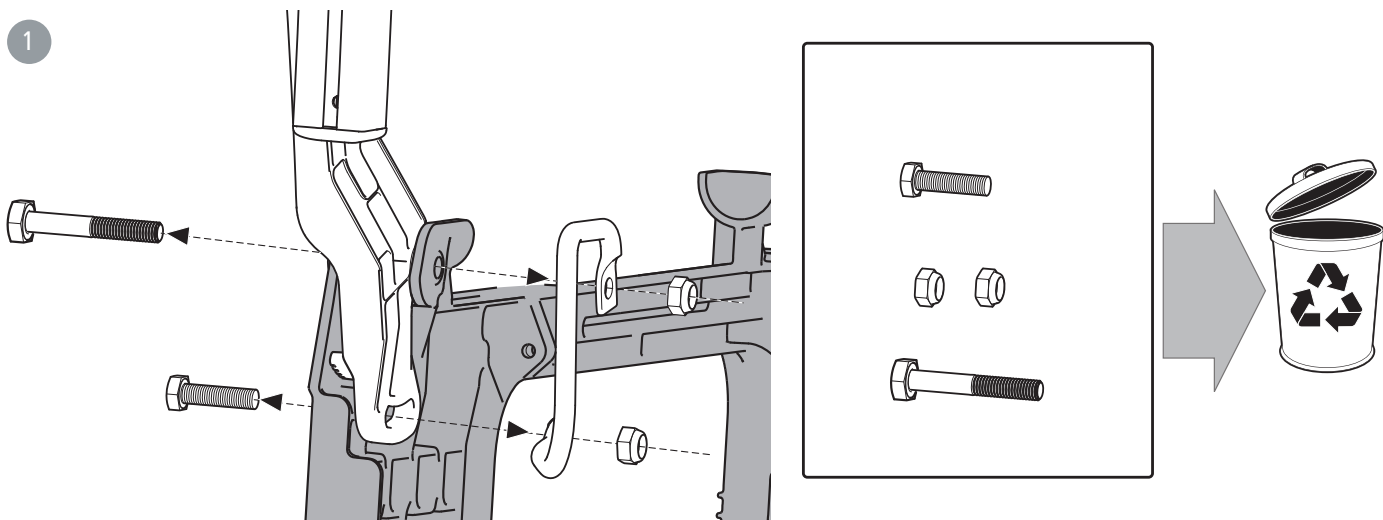

27382 / 27386 / 27390

Ryggpaket Cross 5 mod 3A, tri
Back support kit Cross 5 mod 3A, tri
Rückenpaket Cross 5 mod 3A, tri

75110H 20-02-10

Etac Supply Center AB
Långgatan 12
SE-334 24 Anderstorp
Tel +46 371 58 73 00
Fax +46 371 58 73 90
www.etac.com