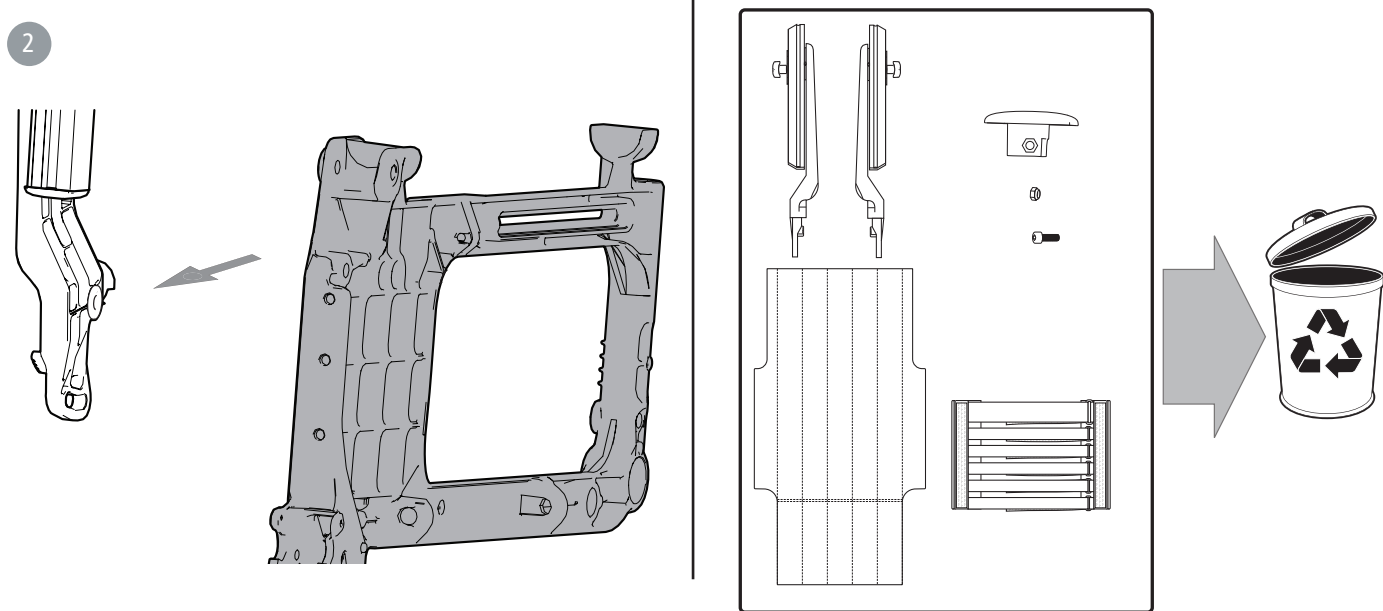

27382 / 27386 / 27390

Ryggpaket Cross 5 mod 3A, tri
Back support kit Cross 5 mod 3A, tri
Rückenpaket Cross 5 mod 3A, tri

75110H 20-02-10

Etac Supply Center AB
Långgatan 12
SE-334 24 Anderstorp
Tel +46 371 58 73 00
Fax +46 371 58 73 90
www.etac.com