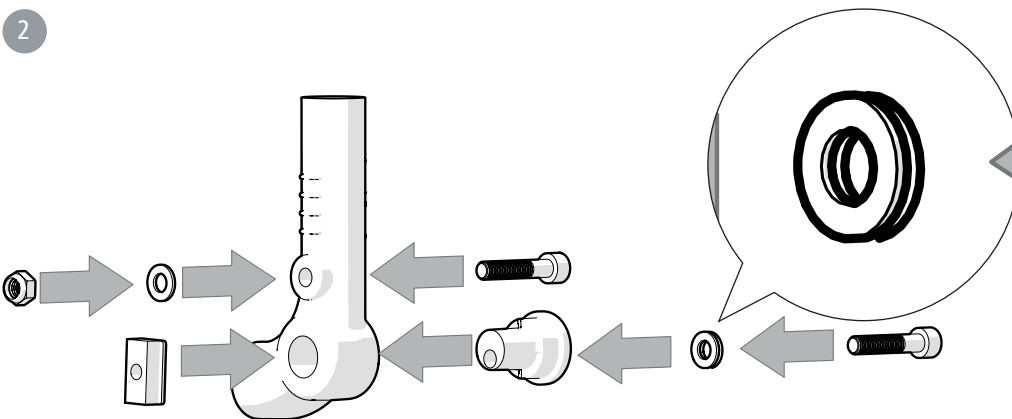

27989

Monteringsset framgaffelfäste
Assembly kit front fork attachment
Montagesatz Vordergabelbefestigung

75278C 2016-09-15

Etac Supply Center AB
Långgatan 12
SE-334 24 Anderstorp
Tel +46 371 58 73 00
Fax +46 371 58 73 90
www.etac.com

Monteringsanvisning/Assembly instructions/Montageanweisung