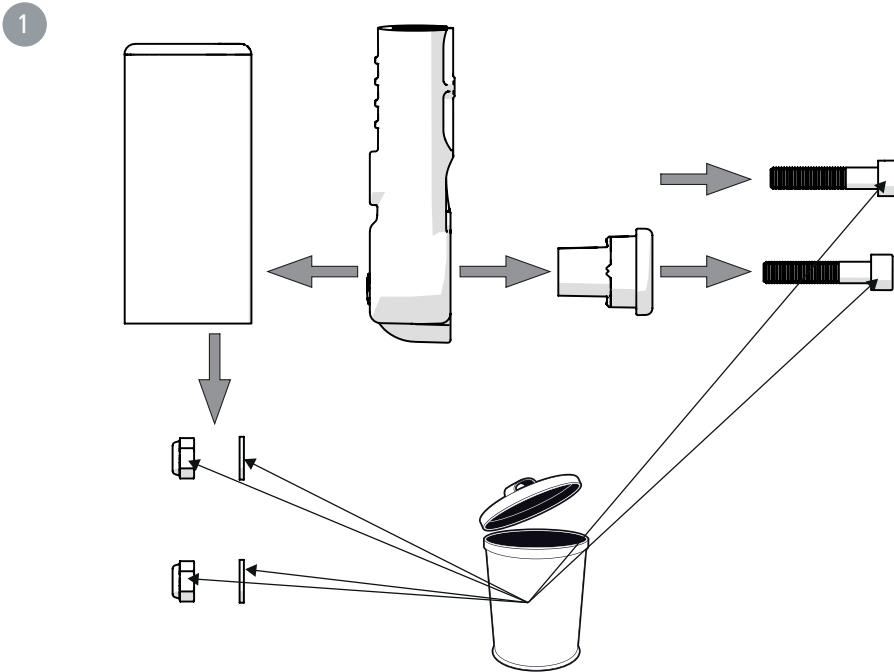

27989

Monteringsset framgaffelfäste
Assembly kit front fork attachment
Montagesatz Vordergabelbefestigung

75278C 2016-09-15

Etac Supply Center AB
Långgatan 12
SE-334 24 Anderstorp
Tel +46 371 58 73 00
Fax +46 371 58 73 90
www.etac.com