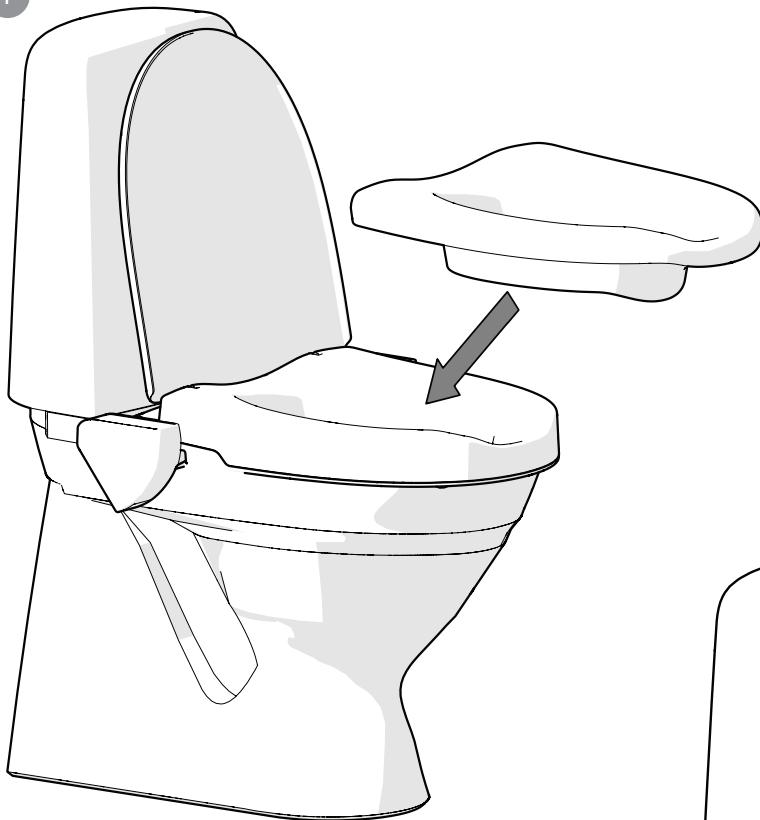

8030 1604

Mjuksits grå för toalettsitsförhöjare
Soft Seat grey for toilet seat raiser
Softsitz grau für Toilettensitzerhöhung
Zachte zitting grijs voor toiletverhogers

75363F 2020-11-27

1

Etac Supply Center AB
Långgatan 12
SE-334 33 Anderstorp
www.etac.com