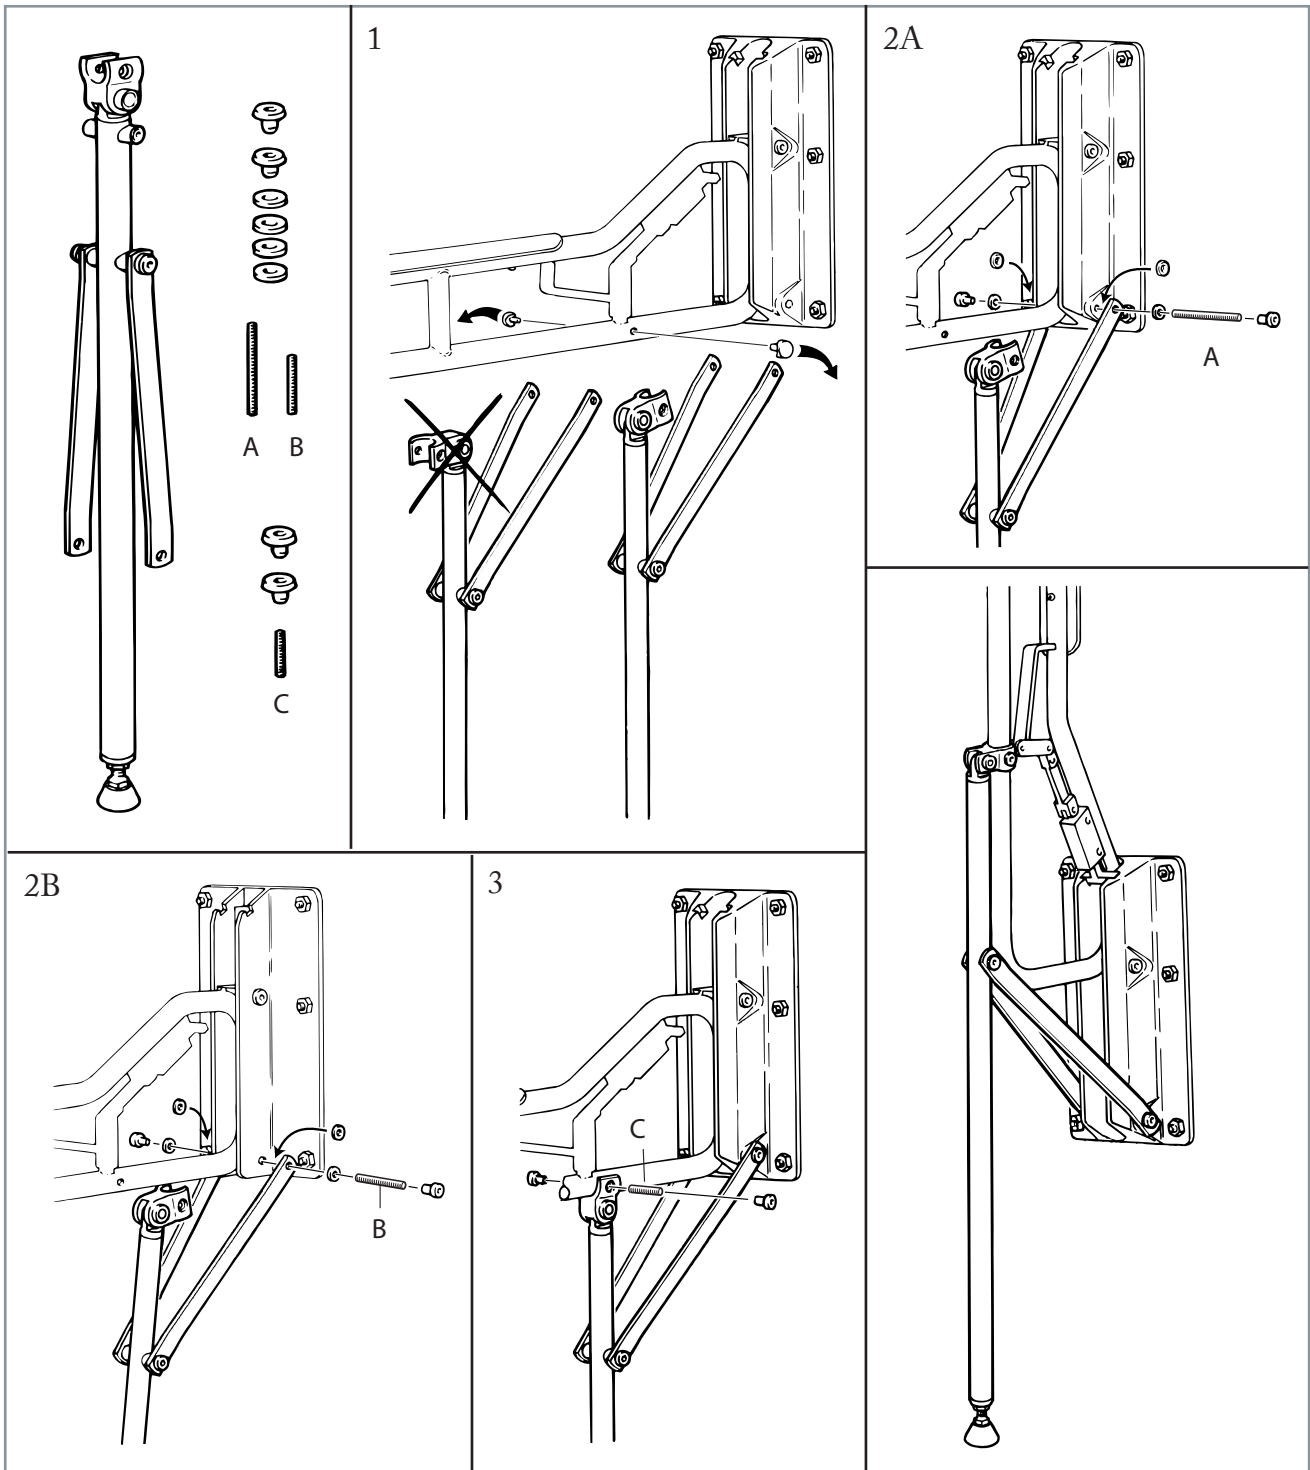

Optima

Stödben

Support leg

Stützbein

Art.nr: 8030 3040

78013A

03-05-23

Etac AB, Box 203, SE-334 24 Anderstorp