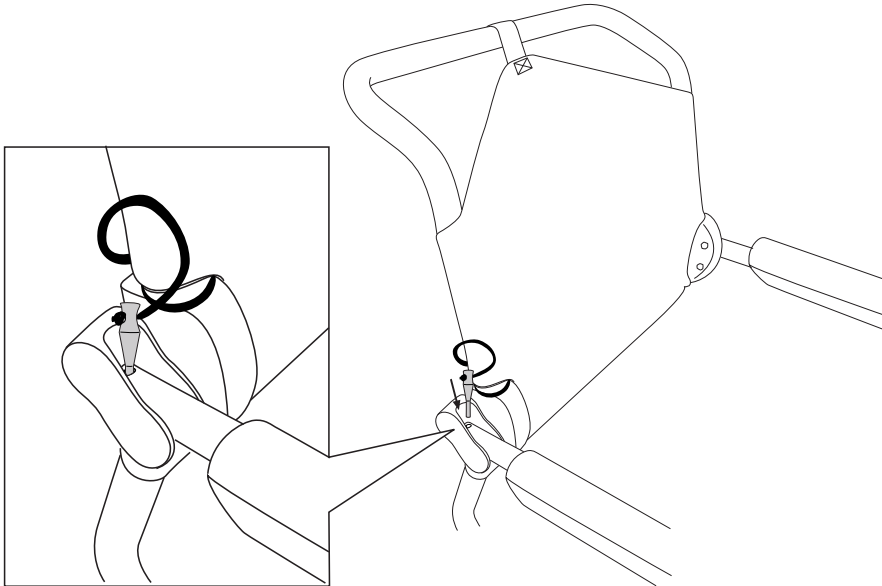

8020 9445

Armstödslås, Swift Mobil

Armrest lock, Swift Mobil

Armlehnenarretterung, Swift Mobil

x2

x2

78473B 2015-10-20

Etac Supply Center AB
Långgatan 12
SE-334 24 Anderstorp
www.etac.com