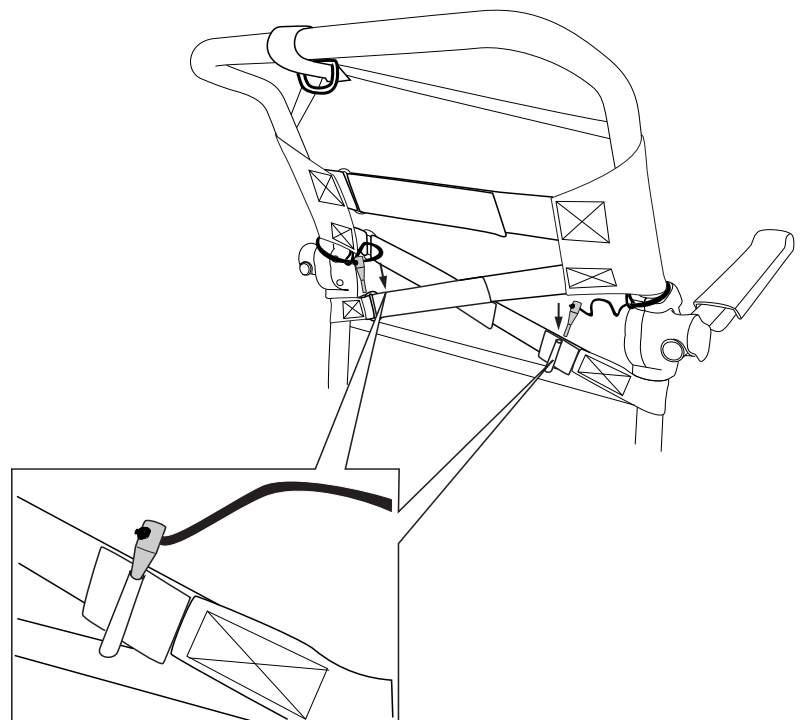

8020 9445

Armstödslås, Swift Mobil

Armrest lock, Swift Mobil

Armlehnenarretterung, Swift Mobil

x2

x2

78473B 2015-10-20

Etac Supply Center AB
Långgatan 12
SE-334 24 Anderstorp
www.etac.com