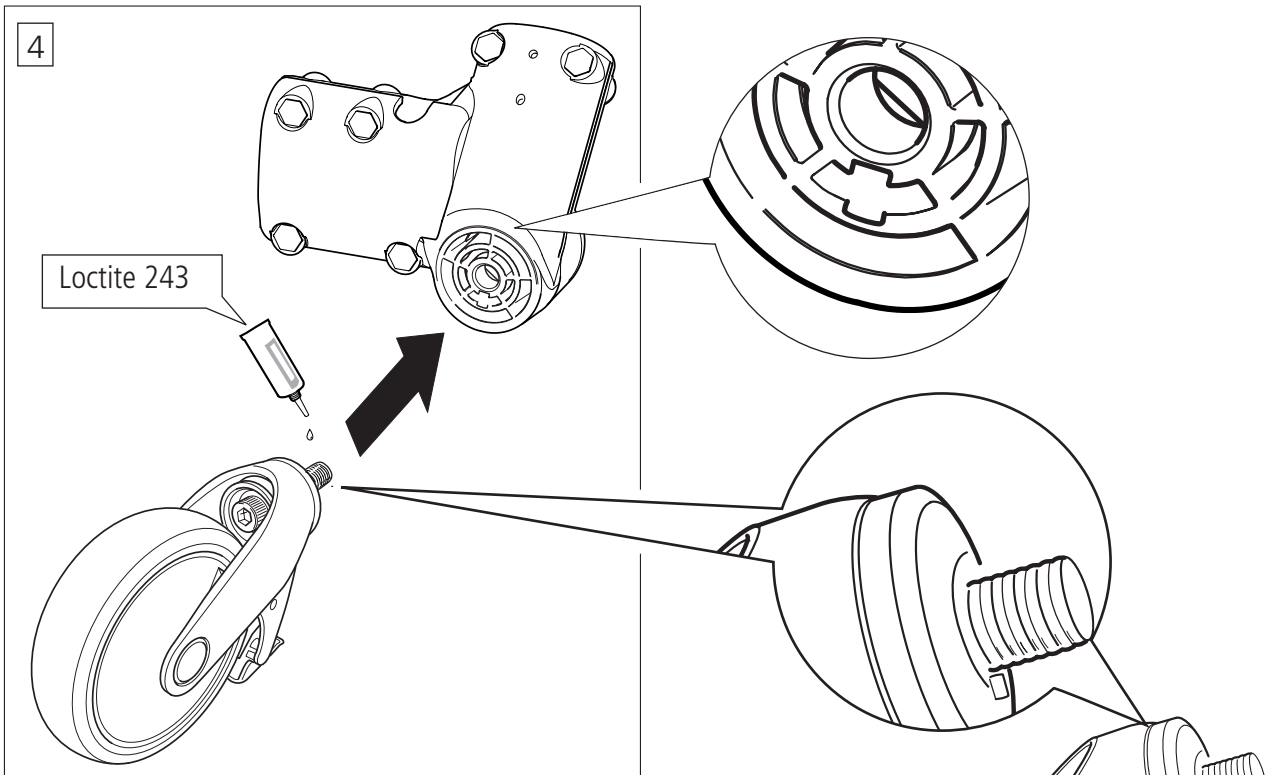

# 8020 9450

Länkhjul 125 mm låsbar med riktningsspärr, Swift Mobil

Castor 125 mm lockable, Swift Mobil

Lenkrad 125 mm arretierbar, Swift Mobil

78494B 11-06-07

3

t.o.m ser.nr 6834  
up to serial nr. 6834  
bis Serien nr 6834

4

Loctite 243

5

20 Nm