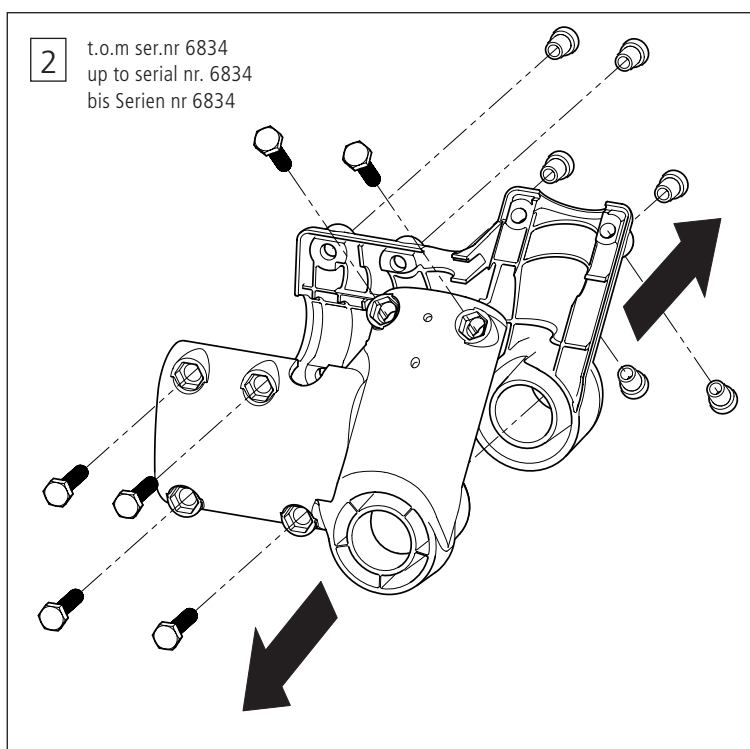

# 8020 9450

Länkhjul 125 mm låsbar med riktningsspärr, Swift Mobil

Castor 125 mm lockable, Swift Mobil

Lenkrad 125 mm arretierbar, Swift Mobil

78494B 11-06-07

3

t.o.m ser.nr 6834  
up to serial nr. 6834  
bis Serien nr 6834

4

Loctite 243

5

20 Nm