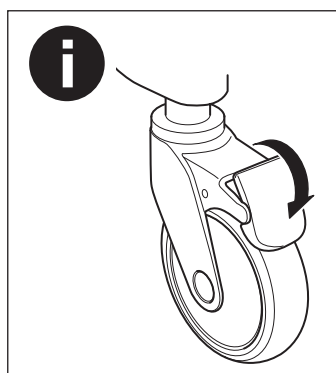

# 8020 9450

Länkhjul 125 mm låsbar med riktningsspärr, Swift Mobil

Castor 125 mm lockable, Swift Mobil

Lenkrad 125 mm arretierbar, Swift Mobil

78494B 11-06-07

3

t.o.m ser.nr 6834  
up to serial nr. 6834  
bis Serien nr 6834