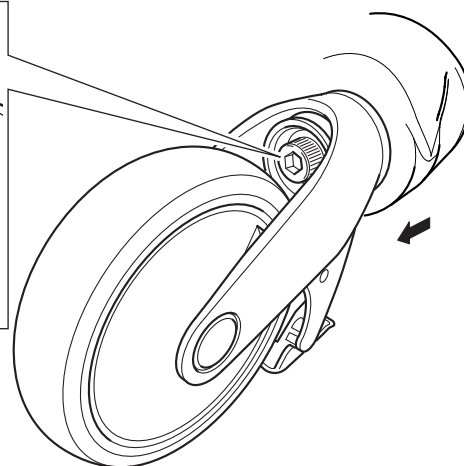

# 8020 9450

Länkhjul 125 mm låsbar med riktningsspärr, Swift Mobil

Castor 125 mm lockable, Swift Mobil

Lenkrad 125 mm arretierbar, Swift Mobil

78494B 11-06-07

3

t.o.m ser.nr 6834  
up to serial nr. 6834  
bis Serien nr 6834

4

Loctite 243

5

20 Nm