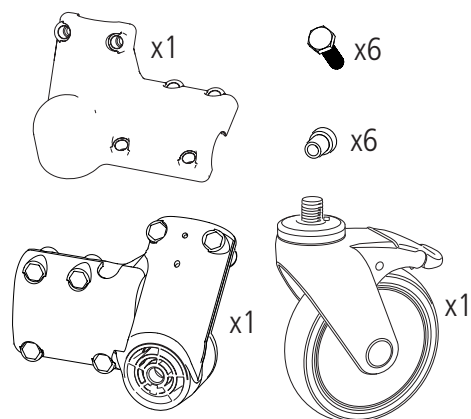

# 8020 9450

Länkhjul 125 mm låsbar med riktningsspärr, Swift Mobil

Castor 125 mm lockable, Swift Mobil

Lenkrad 125 mm arretierbar, Swift Mobil

78494B 11-06-07

3

t.o.m ser.nr 6834  
up to serial nr. 6834  
bis Serien nr 6834

4

Loctite 243

5

20 Nm