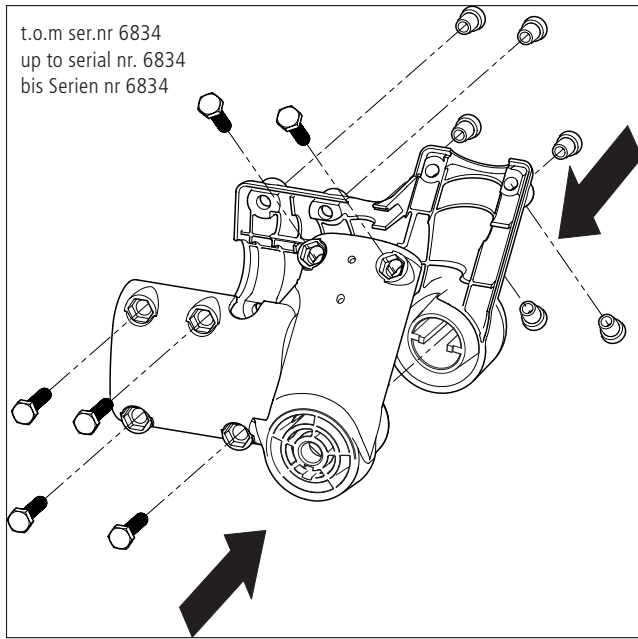

# 8020 9450

Länkhjul 125 mm låsbar med riktningsspärr, Swift Mobil

Castor 125 mm lockable, Swift Mobil

Lenkrad 125 mm arretierbar, Swift Mobil

78494B 11-06-07

3

t.o.m ser.nr 6834  
up to serial nr. 6834  
bis Serien nr 6834

4

Loctite 243

5

20 Nm