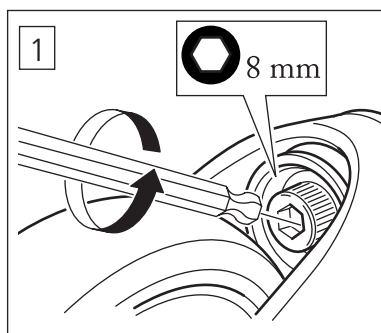

# 8020 9450

Länkhjul 125 mm låsbar med riktningsspärr, Swift Mobil

Castor 125 mm lockable, Swift Mobil

Lenkrad 125 mm arretierbar, Swift Mobil

78494B 11-06-07

3

t.o.m ser.nr 6834  
up to serial nr. 6834  
bis Serien nr 6834

4

Loctite 243

5

20 Nm