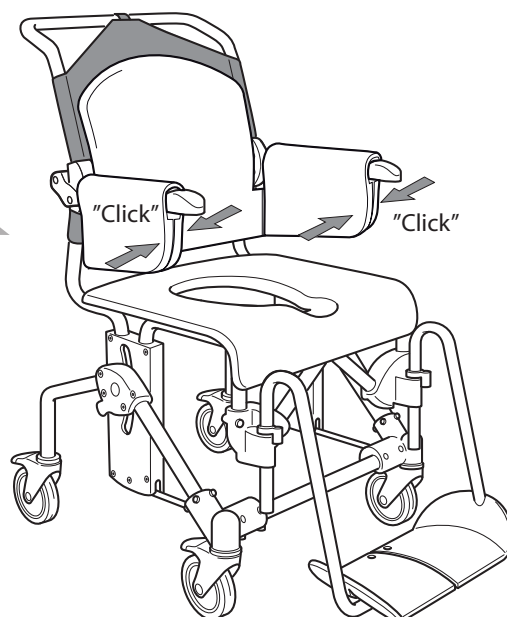

# 8020 9455

Komfortskal Swift Mobil  
Comfort Cover Swift Mobile  
Komfortbezug Swift Mobil

78524D 13-01-30

1.

2.

Etac  
Box 203, 334 24 Anderstorp  
Sweden  
Tel +46 371 58 73 00  
Fax +46 371 58 73 90  
www.etac.com