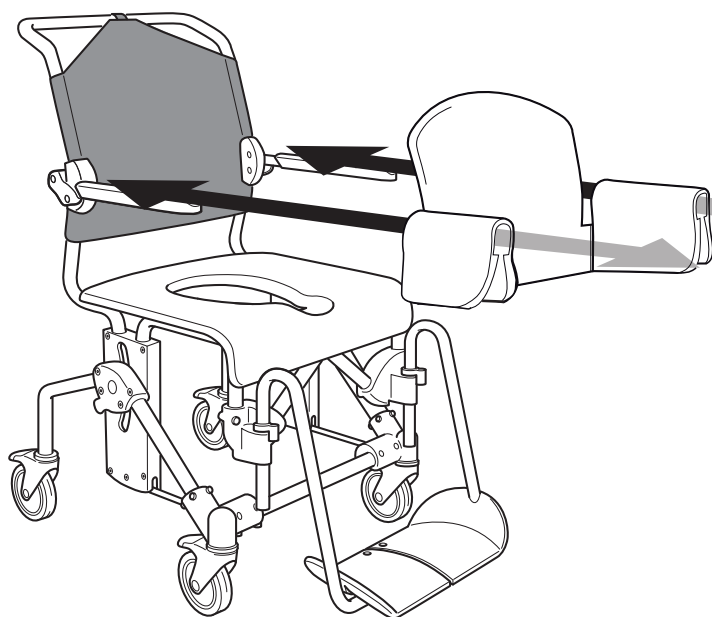

# 8020 9455

Komfortskal Swift Mobil  
Comfort Cover Swift Mobile  
Komfortbezug Swift Mobil

78524D 13-01-30

1.

2.

Etac  
Box 203, 334 24 Anderstorp  
Sweden  
Tel +46 371 58 73 00  
Fax +46 371 58 73 90  
www.etac.com