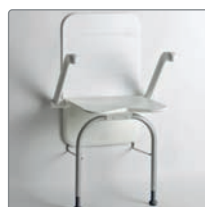

De fällbara armstödens form och material erbjuder ett tryggt och säkert grepp.

Enkel att montera

Med endast tre stycken fäst-punkter så blir installationen snabb och enkel.

Etac Relax duschsits

Art.nr

Vit	81703010
Vit, med armstöd	81703020
Vit, med stödben	81703030
Vit, med armstöd och ryggstöd	81703060
Vit, med armstöd och stödben	81703040
Vit, med armstöd, ryggstöd och stödben	81703050
Vulkangrå	81708000
Vulkangrå, med armstöd	81708010
Vulkangrå, med stödben	81708020
Vulkangrå, med armstöd och ryggstöd	81708050
Vulkangrå, med armstöd och stödben	81708030
Vulkangrå, med armstöd, ryggstöd och stödben	81708040

Sex varianter – i vitt och vulkangrått

Relax duschsits

Relax duschsits med stödben

Relax duschsits med armstöd

Relax duschsits med armstöd och stödben

Relax duschsits med armstöd och ryggstöd

Relax duschsits med armstöd, ryggstöd och stödben

Tillbehör

Ryggstöd, mjukt

Mjukt värmereflekterande ryggstöd.
Fästs enkelt på väggen med kardborrefäste.
Vit 81704060

Stödben

För extra stabilitet och för användare upp till 150 kg. Stödbenen är individuellt ställbara för att säkerställa en bekväm sitthöjd och en optimal anpassning till golvet.

Vit 81704050
Vulkangrå 81708070

Etac Relax Skruvsats

För montering i trä/plywood eller betong.
Satsen innehåller skruvar och pluggar.
Art.nr 84006130

Lean on us. Stay Yourself.

Etac S.P.A. Collection består av Rex toalettarmstöd, Flex stödhandtag och Relax duschsits. Alla har sin unika funktion men samspelar för att ditt badrum ska vara så bekvämt, snyggt och säkert som möjligt. Och för att du ska kunna fortsätta vara dig själv. "Alla människor skall ha möjlighet att skapa en egen tillvaro och en egen vardag på sina egna villkor oavsett sina fysiska förutsättningar"