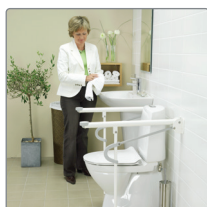

Detaljer

Runda greppklossar med antihalkbeläggning

Stödhandtagen har runda greppklossar med antihalkbeläggning för extra stöd vid resning