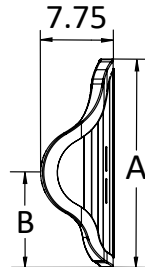

* Ikke prisforhandlet. Lengder leveringstid må påberegnes.

Axiom Rygg med medium vanger					
		Rygg høyde (cm)	A	B	Dybde (cm)
Høyde	Lav	20	25	16,5	9
		25	30	22	
		30	35,5	27	
Med.	35,5	40,5	21,5		
	40,5	46	24		
	46	51	26,5		
Høy	51	56	29		
	56	61	31,5		

Notater

Velg antall og farge som svarer til størrelsen du trenger. Se referansediagram nederst på siden. Hvis det ikke settes opp farge, blir den levert i standardfarge sort. Velg ryggen som er den samme eller opptil 5 cm smalere enn bredden på rammen. Festemateriell er inkludert i ryggen. Lav rygg er ikke tilgjengelig med nakkestøtter, modifikasjoner eller hoftestøtter. Vektkapasitet: 136 kg.

Axiom rygg med dype vanger (DL)

		HCPC	Bredde (cm)						
			30	35,5	40,5	46	51	56	
Høyde (cm)	Medium		E2620	E2620	E2620	E2620	E2620	E2621	
		Artikkelnummer	AXDL1214	AXDL1414	AXDL1614	AXDL1814	AXDL2014	AXDL2214	
	Antall								
	Høy	40,5	Artikkelnummer		AXDL1416	AXDL1616	AXDL1816	AXDL2016	
			Antall						
	Høy	46	Artikkelnummer	AXDL1218	AXDL1418	AXDL1618	AXDL1818	AXDL2018	AXDL2218
Antall									
Høy	51	Artikkelnummer	AXDL1220	AXDL1420	AXDL1620	AXDL1820	AXDL2020		
		Antall							
Høy	56	Artikkelnummer		AXDL1422	AXDL1622	AXDL1822	AXDL2022	AXDL2222	
		Antall							

* Ikke prisforhandlet. Lenger leveringstid må påberegnes.

Axiom Deep Lateral Back - Mid

Axiom Deep Lateral Back - Tall

		Axiom rygg med dype vanger								Dybde
		Rygg-høyde	A	B*						
				30	35,5	40,5	46	51	56	
Høyde	Med.	35,5	40,5	20,5	20,5	20,5	20,5	20,5	20,5	15
		40,5	46	23	23	23	23	23	23	
	46	51	25,5	25,25	25,5	25,25	25,5	25,5		
	51	56	24	24,5	25	25,5	25,5	25,5		
	Høy	56	61	27	28	28,5	29	29	30	