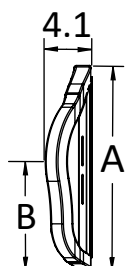

Kunde/HMS _____ Leveringsadresse: _____

SF-nummer: _____ Dato: _____

Bruker: _____

Selger: _____ Telefon: _____

E-post: _____

Velg antall og farge som svarer til størrelsen du trenger. Se referansediagram nederst på siden. Hvis det ikke settes opp farge, blir den levert i standardfarge sort. Velg ryggen som er den samme eller opptil 5 cm smalere enn bredden på rammen. Festemateriell er inkludert i ryggen. Lav rygg er ikke tilgjengelig med nakkestøtter, modifikasjoner eller hoftestøtter. Vektkapasitet: 136 kg.

Axiom rygg med små vanger (PB)

		Bredde (cm)							
		30	35,5	40,5	46	51	56		
		HPCP	E2613	E2613	E2613	E2613	E2613	E2614	
Høyde (cm)	Lav	20	Artikkelnummer	AXPB1208	AXPB1408	AXPB1608	AXPB1808	AXPB2008	
			Antall						
		25	Artikkelnummer		AXPB1410	AXPB1610	AXPB1810	AXPB2010	AXPB2210
			Antall						
		30	Artikkelnummer	AXPB1212	AXPB1412	AXPB1612	AXPB1812	AXPB2012	
			Antall						
	Medium	35,5	Artikkelnummer		AXPB1414	AXPB1614	AXPB1814	AXPB2014	AXPB2214
			Antall						
		40,5	Artikkelnummer	AXPB1216	AXPB1416	AXPB1616	AXPB1816	AXPB2016	
			Antall						
		46	Artikkelnummer		AXPB1418	AXPB1618	AXPB1818	AXPB2018	AXPB2218
			Antall						

* Ikke prisforhandlet. Lenger leveringstid må påberegnes.

Axiom Posterior Back - Low

Axiom Posterior Back - Mid

Axiom rygg med små vanger					
		Rygg høyde (cm)	A	B	Dybde (cm)
Høyde	Lav	20	25	16,5	5,5
		25	30	22	
Medium	Lav	30	35,5	27	
		35,5	40,5	21,5	
		40,5	46	24	
		46	51	26,5	