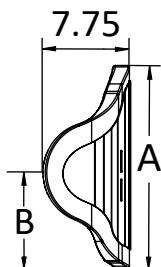

Velg antall og farge som svarer til størrelsen du trenger. Se referansediagram nederst på siden. Hvis det ikke settes opp farge, blir den levert i standardfarge sort. Velg ryggen som er den samme eller opptil 5 cm smalere enn bredden på rammen. Festemateriell er inkludert i ryggen. Lav rygg er ikke tilgjengelig med nakkestøtter, modifikasjoner eller hoftestøtter. Vektkapasitet: 136 kg.

Axiom rygg med dype vanger (DL)

		HCPC	Bredde (cm)						
			30	35,5	40,5	46	51	56	
Høyde (cm)	Medium		E2620	E2620	E2620	E2620	E2620	E2621	
		Artikkelnummer	AXDL1214	AXDL1414	AXDL1614	AXDL1814	AXDL2014	AXDL2214	
	Antall								
	Høy	40,5	Artikkelnummer		AXDL1416	AXDL1616	AXDL1816	AXDL2016	
			Antall						
	Høy	46	Artikkelnummer	AXDL1218	AXDL1418	AXDL1618	AXDL1818	AXDL2018	AXDL2218
Antall									
Høy	51	Artikkelnummer	AXDL1220	AXDL1420	AXDL1620	AXDL1820	AXDL2020		
		Antall							
Høy	56	Artikkelnummer		AXDL1422	AXDL1622	AXDL1822	AXDL2022	AXDL2222	
		Antall							

Farger*

Gloss Finish		Gloss Finish		Matte Finish		Matte Finish	
Black		Granny Smith		Charcoal Gray		Military Green	
Blue Skies		Metallic Orange		Emerald Green		Retro Red	
Bubblegum Pink		Silver		Iridescent Burgundy		Royal Blue	
Candy Blue		Teal		Iridescent Navy		Smooth White	
Candy Purple		Yellow					
Candy Red							
Copper							

* Ikke prisforhandlet. Lenger leveringstid må påberegnes.

Axiom Deep Lateral Back - Mid