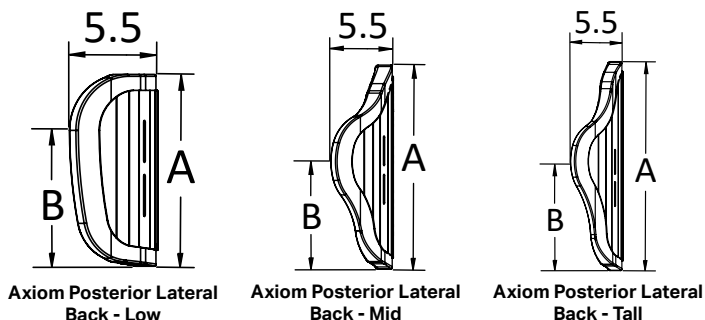

* Ikke prisforhandlet. Lenger leveringstid må påberegnes.

Axiom Posterior Back - Low

Axiom Posterior Back - Mid

Axiom rygg med små vanger					
		Rygg høyde (cm)	A	B	Dybde (cm)
Høyde	Lav	20	25	16,5	5,5
		25	30	22	
Medium	Lav	30	35,5	27	
		35,5	40,5	21,5	
		40,5	46	24	
		46	51	26,5	

Notater

Velg antall og farge som svarer til størrelsen du trenger. Se referansediagram nederst på siden. Hvis det ikke settes opp farge, blir den levert i standardfarge sort. Velg ryggen som er den samme eller opptil 5 cm smalere enn bredden på rammen. Festemateriell er inkludert i ryggen. Lav rygg er ikke tilgjengelig med nakkestøtter, modifikasjoner eller hoftestøtter. Vektkapasitet: 136 kg.

Axiom rygg med medium vanger (PL)

		HCP	Bredde (cm)					
			30	35,5	40,5	46	51	56
Høyde (cm)	Lav	20	Artikkelnummer AXPL1208	AXPL1408	AXPL1608	AXPL1808	AXPL2008	
			Antall					
		25	Artikkelnummer AXPL1410	AXPL1610	AXPL1810	AXPL2010	AXPL2210	
		Antall						
	Medium	30	Artikkelnummer AXPL1212	AXPL1412	AXPL1612	AXPL1812	AXPL2012	
			Antall					
		35,5	Artikkelnummer AXPL1414	AXPL1614	AXPL1814	AXPL2014	AXPL2214	
			Antall					
		40,5	Artikkelnummer AXPL1216	AXPL1416	AXPL1616	AXPL1816	AXPL2016	
			Antall					
	Høy	46	Artikkelnummer AXPL1418	AXPL1618	AXPL1818	AXPL2018	AXPL2218	
			Antall					
51		Artikkelnummer AXPL1220	AXPL1420	AXPL1620	AXPL1820	AXPL2020		
		Antall						
	56	Artikkelnummer AXPL1422	AXPL1622	AXPL1822	AXPL2022	AXPL2222		
	Antall							

* Ikke prisforhandlet. Lengder leveringstid må påberegnes.

Axiom Rygg med medium vanger					
		Rygg høyde (cm)	A	B	Dybde (cm)
Høyde	Lav	20	25	16,5	9
		25	30	22	
		30	35,5	27	
Med.	35,5	40,5	21,5		
	40,5	46	24		
	46	51	26,5		
Høy	51	56	29		
	56	61	31,5		