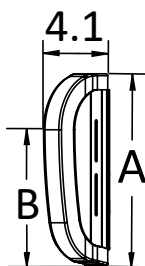

Kunde/HMS _____ Leveringsadresse: _____

SF-nummer: _____ Dato: _____

Bruker: _____

Selger: _____ Telefon: _____

E-post: _____

Velg antall og farge som svarer til størrelsen du trenger. Se referansediagram nederst på siden. Hvis det ikke settes opp farge, blir den levert i standardfarge sort. Velg ryggen som er den samme eller opptil 5 cm smalere enn bredden på rammen. Festemateriell er inkludert i ryggen. Lav rygg er ikke tilgjengelig med nakkestøtter, modifikasjoner eller hoftestøtter. Vektkapasitet: 136 kg.

Axiom rygg med små vanger (PB)

		Bredde (cm)							
		30	35,5	40,5	46	51	56		
		HPCP	E2613	E2613	E2613	E2613	E2613	E2614	
Høyde (cm)	Lav	20	Artikkelnummer	AXPB1208	AXPB1408	AXPB1608	AXPB1808	AXPB2008	
			Antall						
		25	Artikkelnummer		AXPB1410	AXPB1610	AXPB1810	AXPB2010	AXPB2210
			Antall						
		30	Artikkelnummer	AXPB1212	AXPB1412	AXPB1612	AXPB1812	AXPB2012	
			Antall						
	Medium	35,5	Artikkelnummer		AXPB1414	AXPB1614	AXPB1814	AXPB2014	AXPB2214
			Antall						
		40,5	Artikkelnummer	AXPB1216	AXPB1416	AXPB1616	AXPB1816	AXPB2016	
			Antall						
		46	Artikkelnummer		AXPB1418	AXPB1618	AXPB1818	AXPB2018	AXPB2218
			Antall						

* Ikke prisforhandlet. Lenger leveringstid må påberegnes.

Axiom Posterior Back - Low

Axiom Posterior Back - Mid

Axiom rygg med små vanger					
		Rygg høyde (cm)	A	B	Dybde (cm)
Høyde	Lav	20	25	16,5	5,5
		25	30	22	
Medium	Lav	30	35,5	27	
		35,5	40,5	21,5	
		40,5	46	24	
		46	51	26,5	