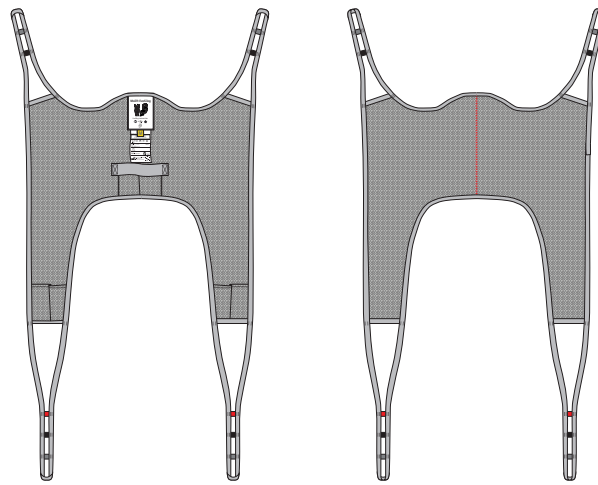

## Molift EvoSling LowBack Net udgår

Da vi i højere grad har valgt at fokusere på vores polstrede sejl, har vi valgt at lade vores eneste evo sejl uden polstring, EvoSling LowBack Net, udgå.

Molift EvoSling LowBack Net

Produkt	Varenr..
EvoSling LowBack Net XS	1722410
EvoSling LowBack Net S	1722420
EvoSling LowBack Net M	1722430
EvoSling LowBack Net L	1722440
EvoSling LowBack Net XL	1722450
EvoSling LowBack Net XXL	1722460