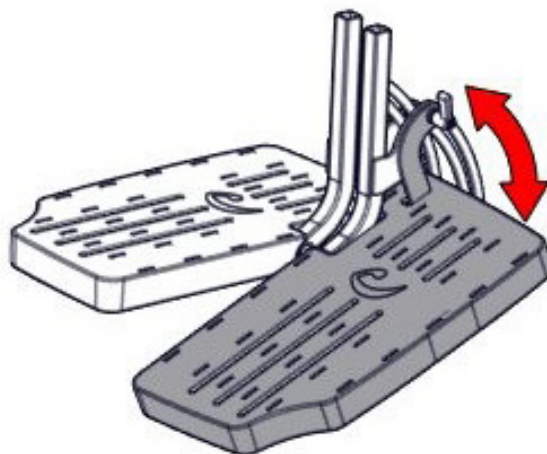

Nyt produkt

Erstatter produkt

Supplement til eksisterende produkt

Udgår

PI - Produktinformation

Caribou

Optimal brug af Caribou ståstøtte omhandler også den bedst mulige indstilling af de individuelle fodstøtter. Den individuelle vinkling af hver fodstøtte samt den individuelle højdeindstilling tilgodeser dorsal- såvel som plantarfleksion samt uens benlængde og kontraktur.

Vinklingen af Caribou fodstøtterne er nu blevet forhøjet til +/- 20° og håndtagene til fastgørelse er blevet flyttet, så de er nemmere tilgængelige.

Artikelnumre og priser forbliver uændret. Ændringen gælder fra dags dato.