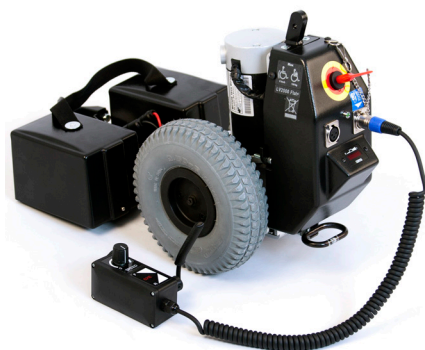

# Produktinformation

Gäller: R82 Combi Frame:x / R82 Multi Frame

## Hjälpmotor Etac Lille Viking 2015 på R82 Combi Frame:x och Multi Frame

Tunga ekipage? Nu kan Etac Lille Viking monteras på våra juniorunderrederna R82 Combi Frame:x stl 3-4 och R82 Multi Frame stl 3. För artikelnummer på hjälpmotor och monteringsats, se artikelnummer nedan. För artikelnummer på underredena Combi Frame:x och Multi Frame, se vår hemsida etac.se.

R82 Combi Frame:x

R82 Multi Frame

Etac Lille Viking 2015

Benämning	Beskrivning	Art nr.
Lille Viking 2015 Flat bow		27943
Monteringsats CombiFrame:x MultiFrame/	Cougar Lille Viking bygel	UB200624T
<b>Leverans</b>		Finns i lager