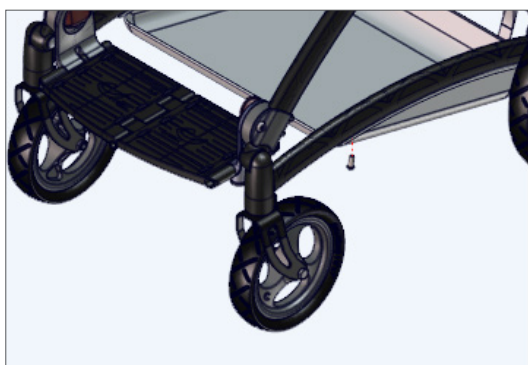

Produktinformation

Gäller: R82 Cricket

Ny varukorg till sulky R82 Cricket

Nu blir det enklare att montera varukorgen på Cricket. Den nya varukorgen fästs enkelt med hjälp av kardborreband. Befintlig modell av varukorg utgår och ersätts av ny modell. Se nedan.

Varukorg utgående modell

Varukorg ny modell

Benämning utgående artikel	Beskrivning	Art. nr.
Nätkorg Cricket stl 1		3187043184-1
Nätkorg Cricket stl 2		3187043184-2
Ersätts av ny artikel		
Nätkorg Cricket stl 1	kardborrefäste	3187043184-10
Nätkorg Cricket stl 2	kardborrefäste	3187043184-20
Leverans		Finns i lager