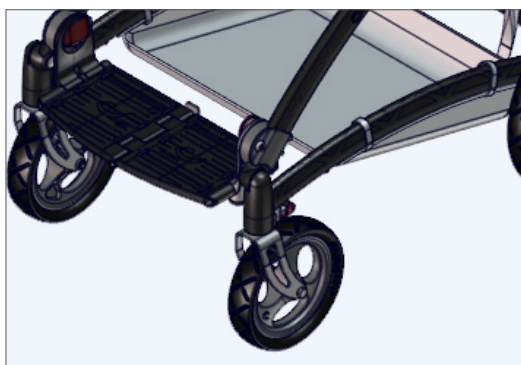

Produktinformation

Gäller: R82 Cricket

Ny varukorg till sulky R82 Cricket

Nu blir det enklare att montera varukorgen på Cricket. Den nya varukorgen fästs enkelt med hjälp av kardborreband. Befintlig modell av varukorg utgår och ersätts av ny modell. Se nedan.

Varukorg utgående modell

Varukorg ny modell

Benämning utgående artikel	Beskrivning	Art. nr.
Nätkorg Cricket stl 1		3187043184-1
Nätkorg Cricket stl 2		3187043184-2
Ersätts av ny artikel		
Nätkorg Cricket stl 1	kardborrefäste	3187043184-10
Nätkorg Cricket stl 2	kardborrefäste	3187043184-20
Leverans		Finns i lager